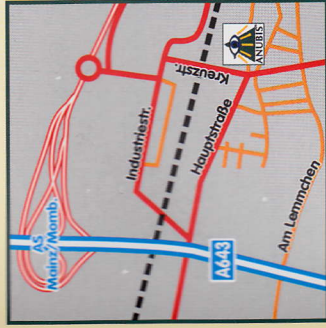

Gerne senden wir Ihnen unseren aktuellen Urnen-/Accessoires-Prospekt zu. Weitere Informationen erhalten Sie im Internet: www.anubis-versandshop.de

So finden Sie uns

Anfahrt mit dem Auto:

Aus allen Richtungen über die A643 kommend, Abfahrt Mainz-Mombach, am Mombacher Kreisel die erste Ausfahrt nehmen auf die L423. An der nächsten Kreuzung links abbiegen und der L423 folgen. Durch die Bahnunterführung zum nächsten Kreisel. Diesen an der dritten Ausfahrt verlassen. Sie befinden sich auf der Hauptstraße. ANUBIS liegt auf der linken Seite.

Anfahrt mit öffentlichen Verkehrsmitteln:

Regionalbahn 80 ab Hbf. Mainz. Von allen Ortsteilen Mainz die Buslinien 45, 60, 61, 92 und 620 bis Haltestelle „Mainz-Mombach Ortsverwaltung“.

In direkter Nähe befinden wir uns.