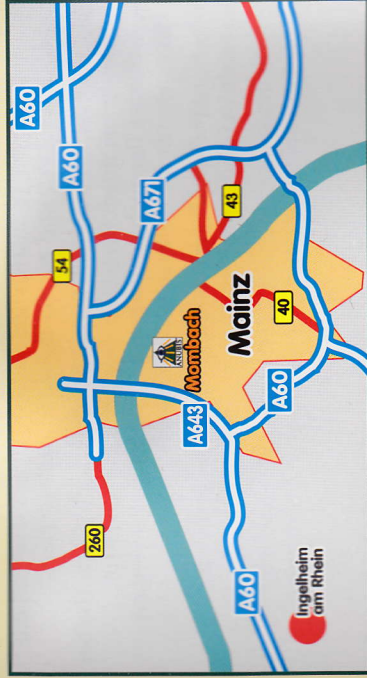

Gerne senden wir Ihnen unseren aktuellen Urnen-/Accessoires-Prospekt zu. Weitere Informationen erhalten Sie im Internet: www.anubis-versandshop.de

So finden Sie uns

Anfahrt mit dem Auto:

Aus allen Richtungen über die A643 kommend, Abfahrt Mainz-Mombach, am Mombacher Kreisel die erste Ausfahrt nehmen auf die L423. An der nächsten Kreuzung links abbiegen und der L423 folgen. Durch die Bahnunterführung zum nächsten Kreisel. Diesen an der dritten Ausfahrt verlassen. Sie befinden sich auf der Hauptstraße. ANUBIS liegt auf der linken Seite.