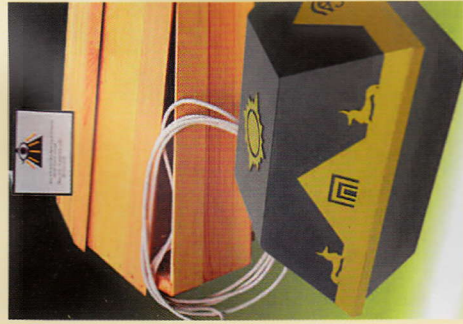

ANUBIS-Produkte – ein Ausschnitt aus unserem Sortiment

Tiersärge

ANUBIS-Tiersärge werden aus biologisch und ökologisch unbedenklichem Material gefertigt. Alle Särge werden inklusive Ruhekissen, Absenksel und Trauerkarte geliefert. Unsere Särge sind in verschiedenen Größen erhältlich und auch für Einäscherungen geeignet.